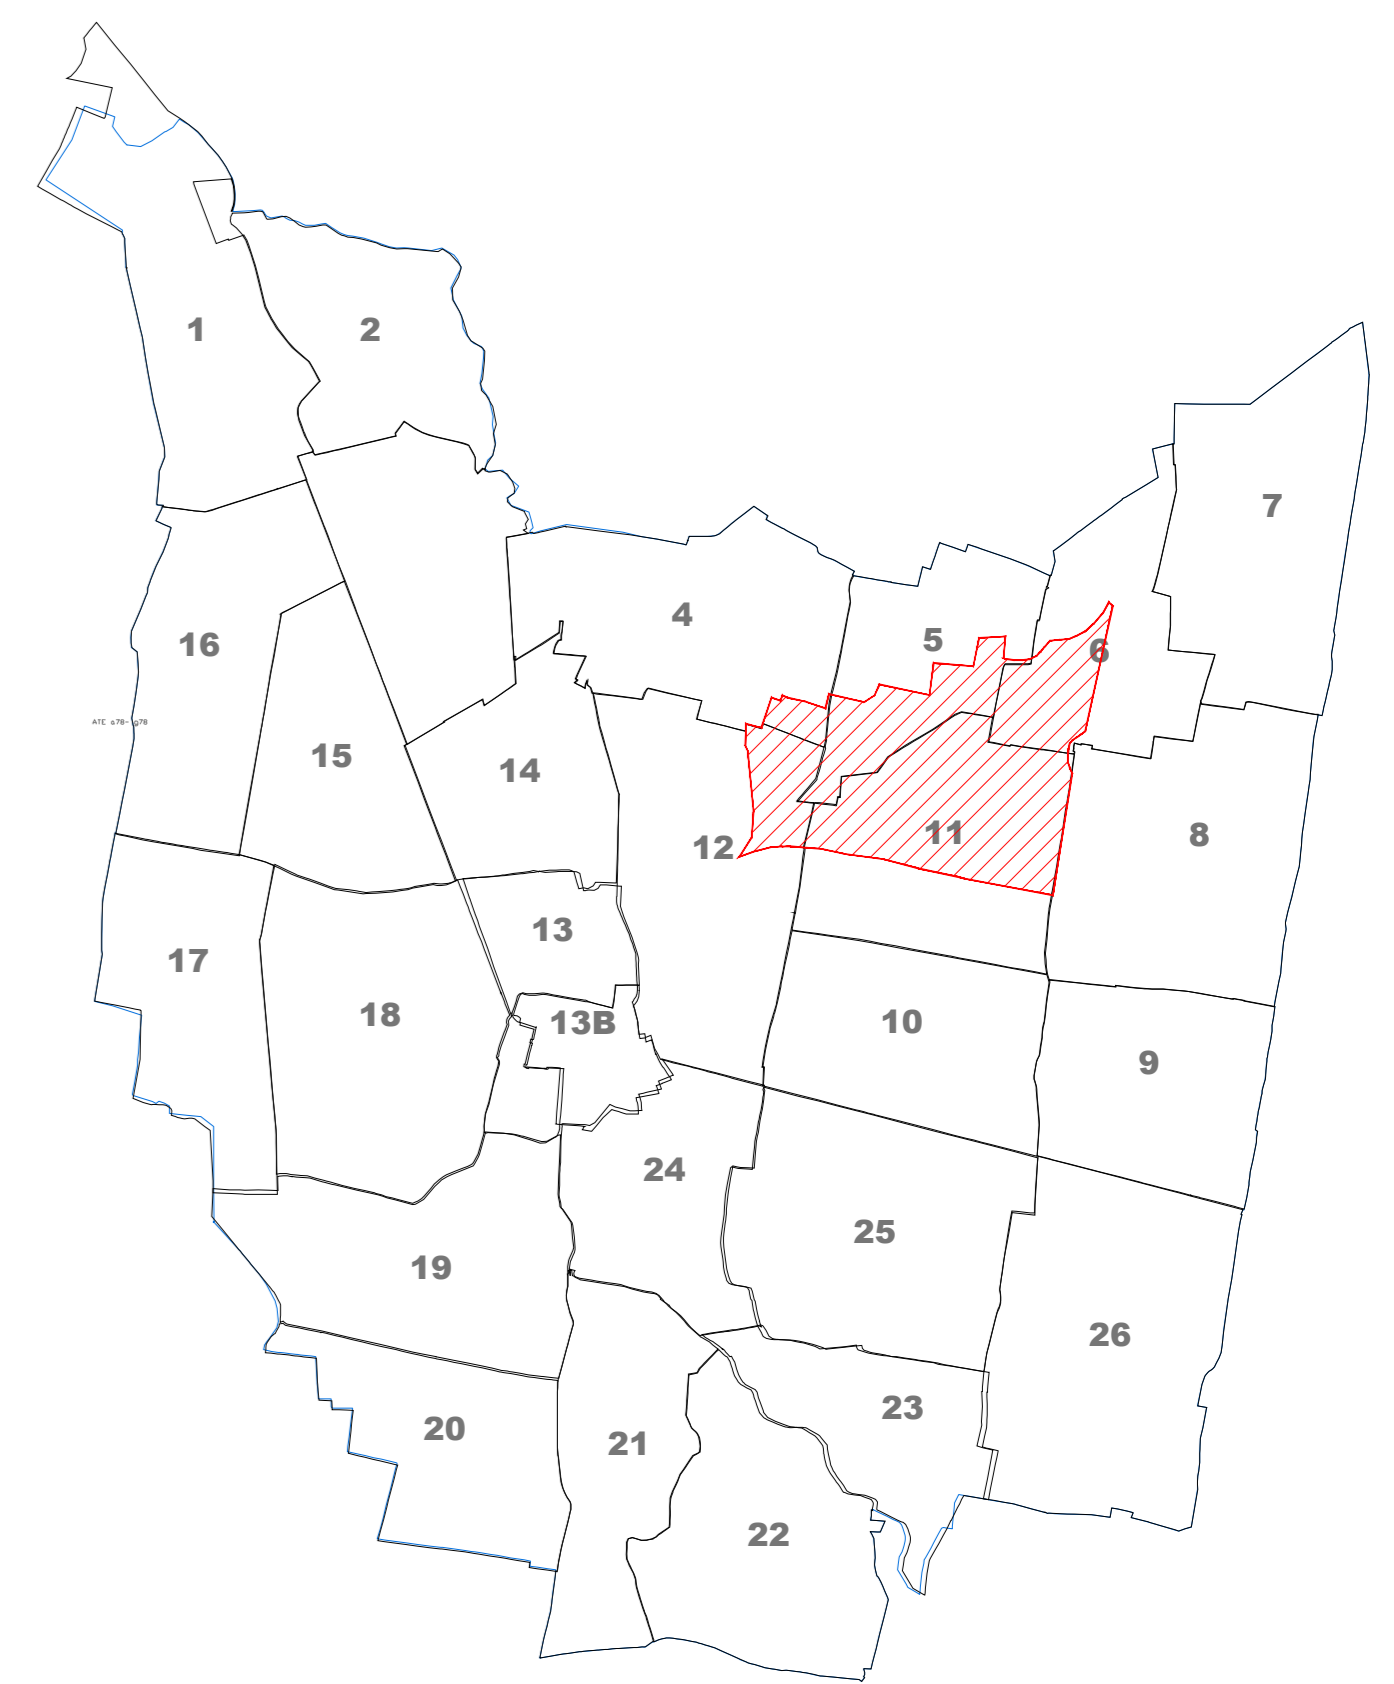

INQUADRAMENTO

**PIANO PARTICOLAREGGIATO
del Parco Locale di Interesse
Sovracomunale "Le Fologhe"**

Comune di Casei Gerola
Provincia di Pavia

Elaborato:
**STATO DI FATTO:
IDENTIFICAZIONE CATASTALE**

Aggiornamento maggio 2018

Scala: 1:2000	Tavola: 2
Data: 21 maggio 2018	File: FOLAGHE_tav_2_catastali.pdf

Le Fologhe

ESTREMI DI APPROVAZIONE:
Delibera CC n. del

Deposito Segreteria Comunale
in data

IL SINDACO
Prof. Ezio Stella

IL SEGRETARIO COMUNALE
Dott. Giuseppe Pinto